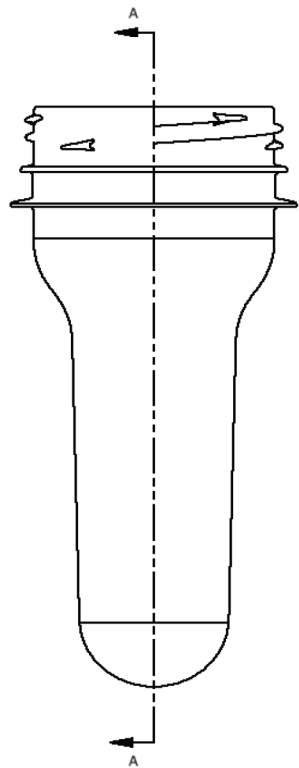

108959

29/25 - 9.9 gram; PET Preform, Clear
K.G. International - sales@kgint.com - +1 305 499-9816

SCALE **1/1(mm)**
MATERIAL **PET**
WEIGHT **9,90 ±0,15gr**
QUALITY **ISO EN 9001**