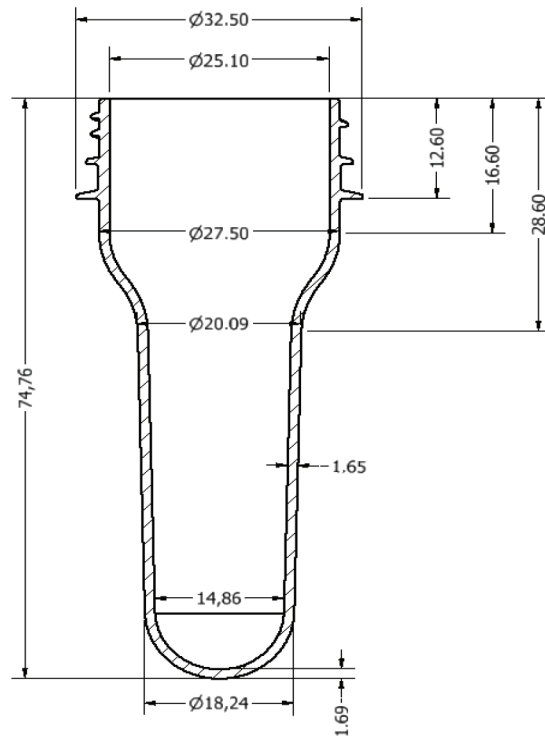

108959

29/25 - 9.9 gram; PET Preform, Clear
K.G. International - sales@kgint.com - +1 305 499-9816

SCALE **1/1(mm)**
MATERIAL **PET**
WEIGHT **9,90 ±0,15gr**
QUALITY **ISO EN 9001**